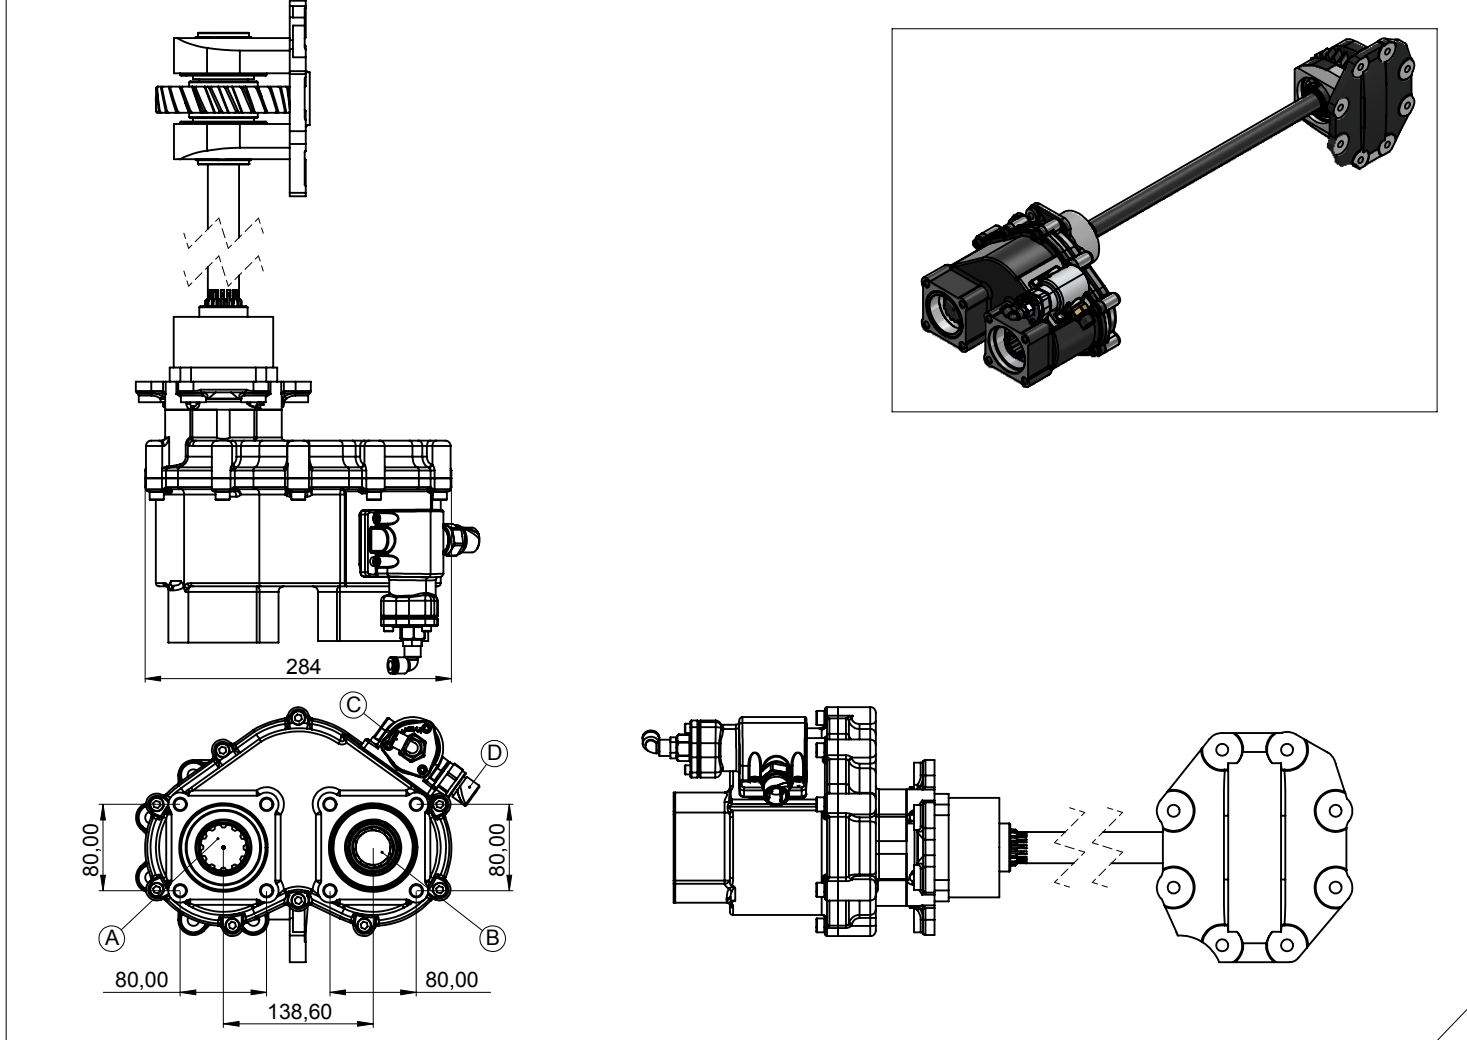

Araç Tipi Vehicle Type	R420 SCANIA
Şanzıman Tipi Transmission Type	GR 875 / GR 905 / GRSO 905 / GRS905

Ürün Kodu / Product Code	SCA.16.905
Revizyon No-Tarih / Revision No- Date	01/ 29.12.2016

Ürün Görünümleri / Products View

Opsiyonlar / Options

1. A:1.PTO Çıkışı : ISO 4 delikli ,Dişli pompaya akuple UNİ 3 delikli , Kaplinli (flaş bağlantılı)
   B:2.PTO Çıkışı: ISO 4 delikli ,Dişli pompaya akuple UNİ 3 delikli , Kaplinli (flaş bağlantılı)
   C:2.PTO Çıkışı devreye alma-çıkarma sistemi, hava girişi
   D:2.PTO Çıkışı devreye alma-çıkarma sistemi, müşir (Ops.)

1. A:PTO output: ISO 4 bolts flange , direct mounting to hydraulic pump with 3 bolts UNI adaptor
   B:PTP output: ISO 4 bolts flange, direct mounting to the hydraulic pump with 3 bolts UNI adaptor
   C:Air inlet
   D:Sensor

Teknik Bilgi / Technical Data

Güç / Power (Kw)	Maksimum Tork / Maximum Torque		Çevrim Oranı Ratio	Bağlantı Şekli Mounting Side	Kontrol Tipi Control Type
	Nm	Kgm			
1000 Dev. / Dak.					
45	436	44.5	1/1	SAĞ YAN - KUYRUK RIGHT SIDE-REAR	HAVALI/PNEUMATIC
				Ağırlık / Weight (Kg)	Dönüş Yönü /Sense of Rotation
				39	SOL/COUNTERCLOCKWISE(CCW)

**KOZANOĞLU
KOZMAKSAN**

Hidrolik Pompa ve Ara Şanzıman P.T.O. İmalat San. ve Tic. Ltd. Şti.
Hydraulic Pumps & Power Take-Offs Manufacturing Limited Co.

Ofis / Office
Tel. +90 312 354 05 39
Fax +90 312 354 34 59
7. Sokak No: 9
Ostim / ANKARA
e-mail: info@kozmaksan.com.tr

Fabrika / Factory
Tel. +90 312 267 39 71
Fax +90 312 267 38 72
AOS. 1. OSB. Erkunt Cad. No: 6
Sincan / ANKARA
Website: www.kozmaksan.com.tr